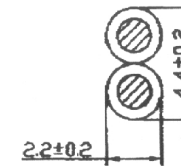

key-electronic.de

Steckverbinder und Kabel

Art.Nr.	Text 1
1805000	DC-Anschlusskabel, Zwillingsleitung 2 x 0,40mm ² , rot-schwarz, Länge 2 m, 1. Seite: DC-Stecker 2,1 x 5,5 gerade, 2. Seite: ca. 5,0 mm abgemantelt und verzinnt, Belastbarkeit bis 3 Ampere