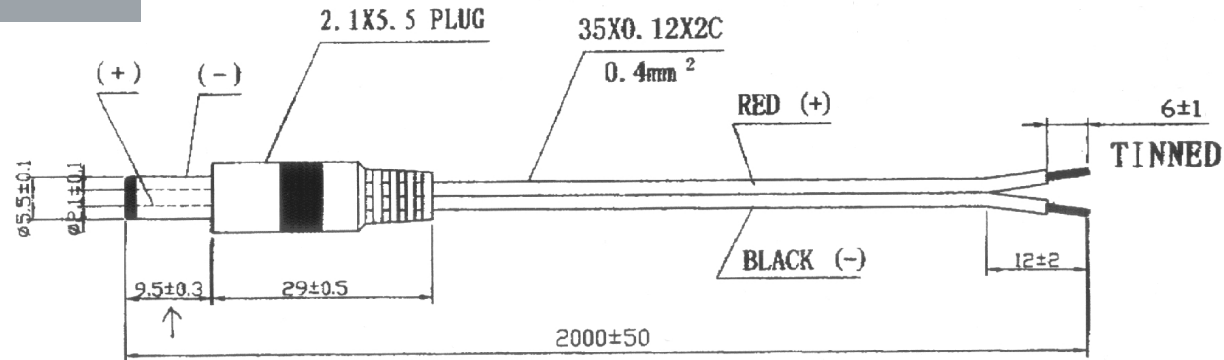

key-electronic.de

Steckverbinder und Kabel

Art.Nr.	Text 1
1805000	DC-Anschlusskabel, Zwillingsleitung 2 x 0,40mm ² , rot-schwarz, Länge 2 m, 1. Seite: DC-Stecker 2,1 x 5,5 gerade, 2. Seite: ca. 5,0 mm abgemantelt und verzinnt, Belastbarkeit bis 3 Ampere