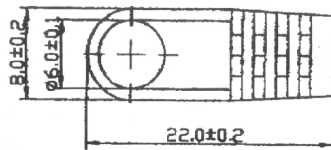

key-electronic.de

Steckverbinder und Kabel

Art.Nr.	Text 1
1805001	DC-Anschlusskabel, Zwillingsleitung 2 x 0,40mm ² , rot-schwarz, Länge 2 m, 1. Seite: DC-Stecker 2,1 x 5,5 gewinkelt, 2. Seite: ca. 5,0 mm abgemantelt und verzinkt, Belastbarkeit bis 3 Ampere