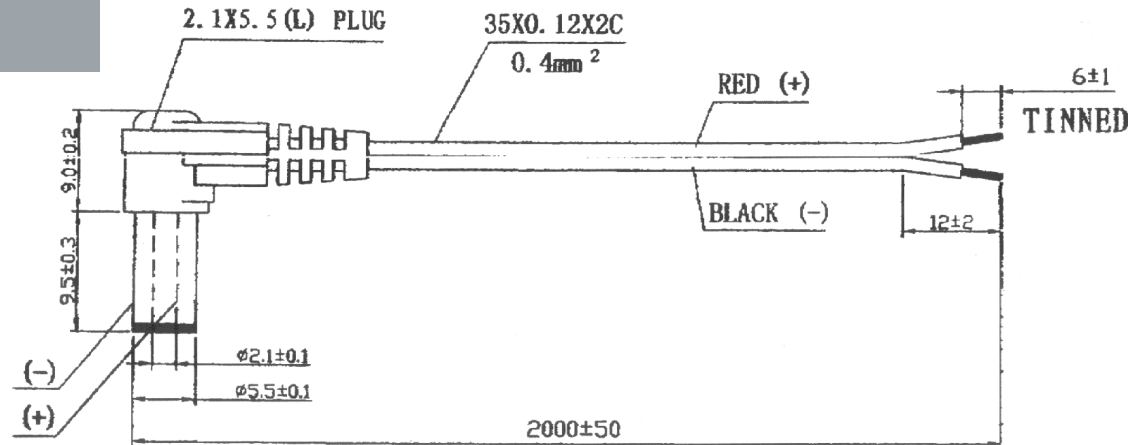

key-electronic.de

Steckverbinder und Kabel

Art.Nr.	Text 1
1805001	DC-Anschlusskabel, Zwillingsleitung 2 x 0,40mm ² , rot-schwarz, Länge 2 m, 1. Seite: DC-Stecker 2,1 x 5,5 gewinkelt, 2. Seite: ca. 5,0 mm abgemantelt und verzinkt, Belastbarkeit bis 3 Ampere