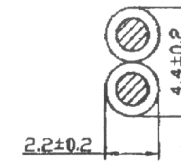

key-electronic.de

Steckverbinder und Kabel

Art.Nr.	Text 1
1805001	DC-Anschlusskabel, Zwillingsleitung 2 x 0,40mm ² , rot-schwarz, Länge 2 m, 1. Seite: DC-Stecker 2,1 x 5,5 gewinkelt, 2. Seite: ca. 5,0 mm abgemantelt und verzinkt, Belastbarkeit bis 3 Ampere