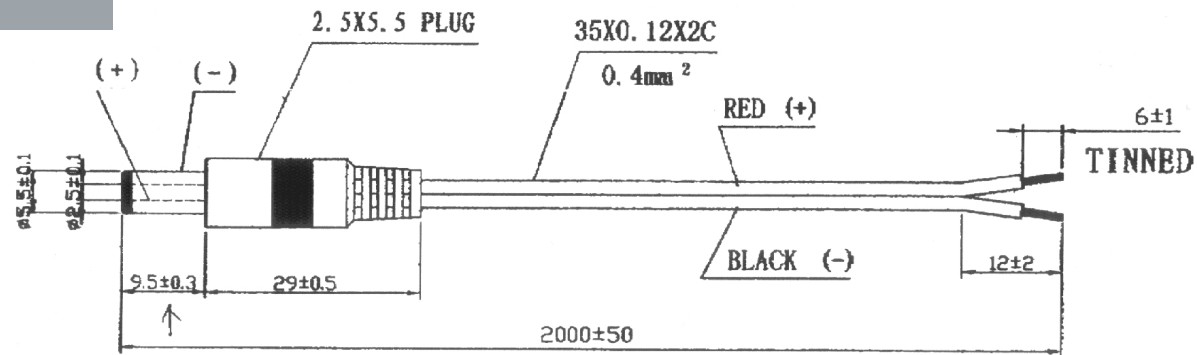

key-electronic.de

Steckverbinder und Kabel

| Art.Nr. | Text 1 |
|---------|--|
| 1805002 | DC-Anschlusskabel, Zwillingsleitung 2 x 0,40mm ² , rot-schwarz, Länge 2 m, 1. Seite: DC-Stecker 2,5 x 5,5 gerade, 2. Seite: ca. 5,0 mm abgemantelt und verzinnt, Belastbarkeit bis 3 Ampere |