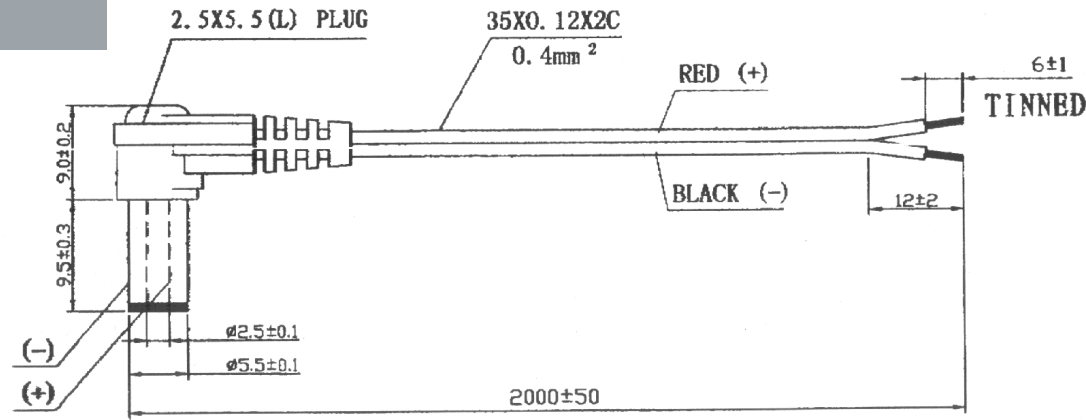

key-electronic.de

Steckverbinder und Kabel

Art.Nr.	Text 1
1805003	DC-Anschlusskabel, Zwillingsleitung 2 x 0,40mm ² , rot-schwarz, Länge 2 m, 1. Seite: DC-Stecker 2,5 x 5,5 gewinkelt, 2. Seite: ca. 5,0 mm abgemantelt und verzinkt, Belastbarkeit bis 3 Ampere