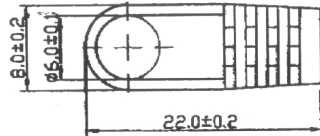

key-electronic.de

Steckverbinder und Kabel

Art.Nr.	Text 1
1805003	DC-Anschlusskabel, Zwillingsleitung 2 x 0,40mm ² , rot-schwarz, Länge 2 m, 1. Seite: DC-Stecker 2,5 x 5,5 gewinkelt, 2. Seite: ca. 5,0 mm abgemantelt und verzinkt, Belastbarkeit bis 3 Ampere