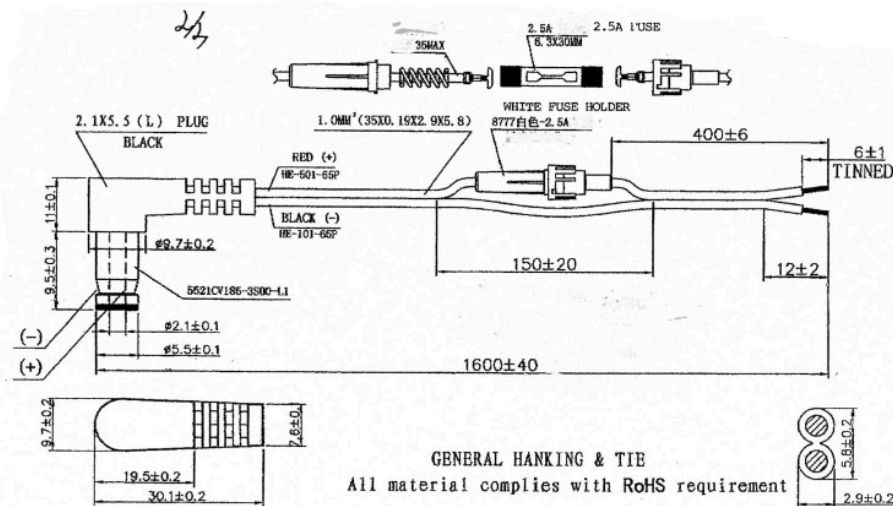

key-electronic.de

Steckverbinder und Kabel

Art.Nr.	Text1
1805004	DC-Anschlusskabel, mit Sicherungshalter, Zwillingsleitung 2 x 1,00 mm ² , Rot-Schwarz, Länge 1,6 m, Sicherung: 2,5 A, 250 V, 1.Seite: DC-Winkelstecker 2,1 x 5,5 mm, 2.Seite: ca. 5,0 mm abgemantelt und verzinkt