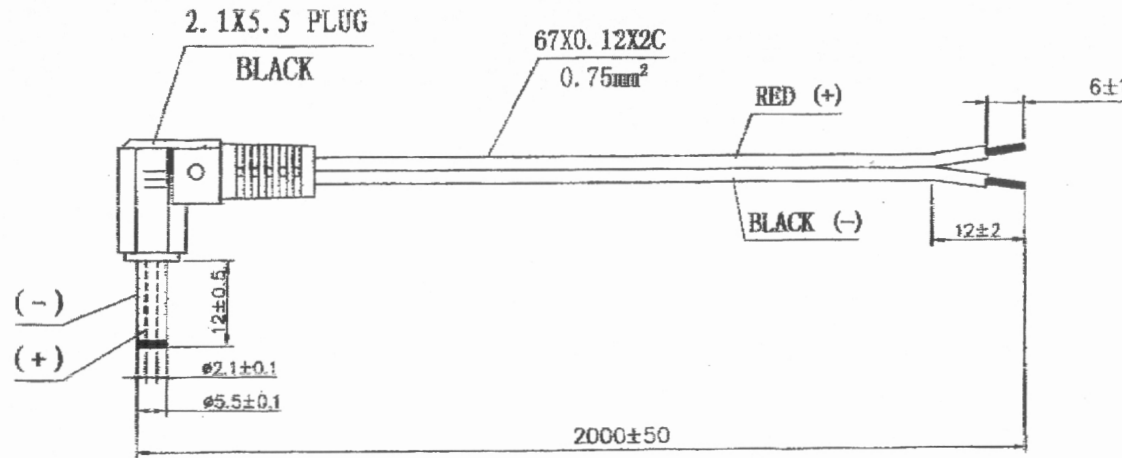

key-electronic.de

Steckverbinder und Kabel

| Art.Nr. | Text 1 |
|---------|---|
| 1805005 | DC-Anschlusskabel, Zwillingsleitung 2 x 0,75mm ² , rot-schwarz, Länge 2 m, 1. Seite: DC-Stecker 2,1 x 5,5 gewinkelt, 2. Seite: ca. 5,0 mm abgemantelt und verzinkt, Belastbarkeit bis 8 Ampere |