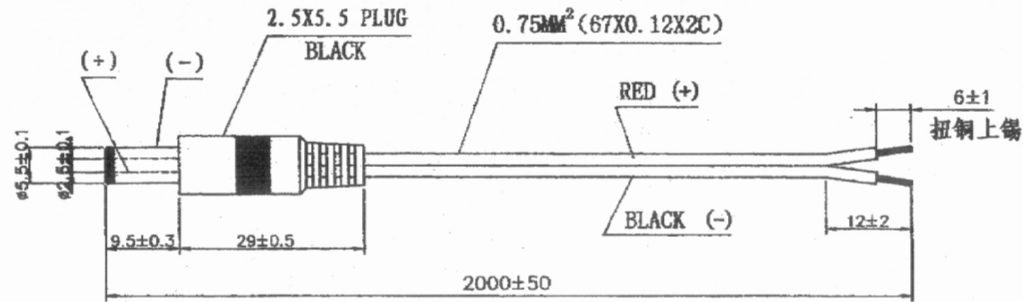

key-electronic.de

Steckverbinder und Kabel

Art.Nr.	Text 1
1805006	DC-Anschlusskabel, Zwilli ngsleitung 2 x 0,75mm ² , rot-schwarz, Länge 2 m, 1. Seite: DC-Stecker 2,5 x 5,5 gerade, 2. Seite: ca. 5,0 mm abgemantelt und verzinkt, Belastbarkeit bis 8 Ampere