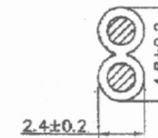

key-electronic.de

Steckverbinder und Kabel

Art.Nr.	Text 1
1805006	DC-Anschlusskabel, Zwilli ngsleitung 2 x 0,75mm ² , rot-schwarz, Länge 2 m, 1. Seite: DC-Stecker 2,5 x 5,5 gerade, 2. Seite: ca. 5,0 mm abgemantelt und verzinkt, Belastbarkeit bis 8 Ampere