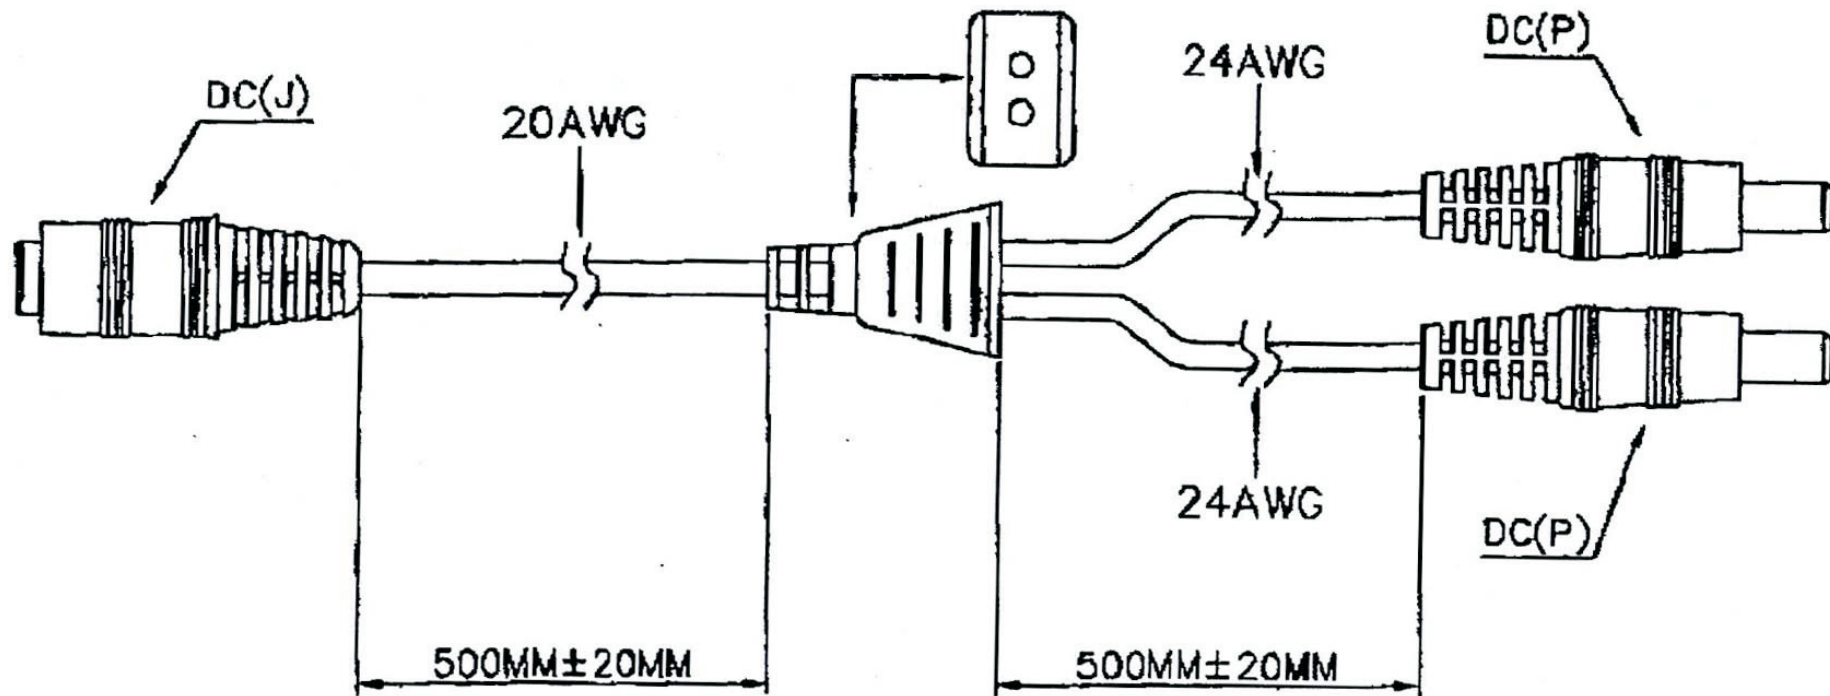

Artikel-Nr.: 1805047

Bez.: DC-Kupplung, 2,10 mm / 5,50 mm auf 2x DC-Stecker 2,10 mm / 5,50 mm / 9,50 mm

Kabel AWG 20, Abzweig AWG 24, Kabellänge jeweils ca. 500 mm

Farbe: schwarz

Belastbarkeit: max. 20VDC/2A