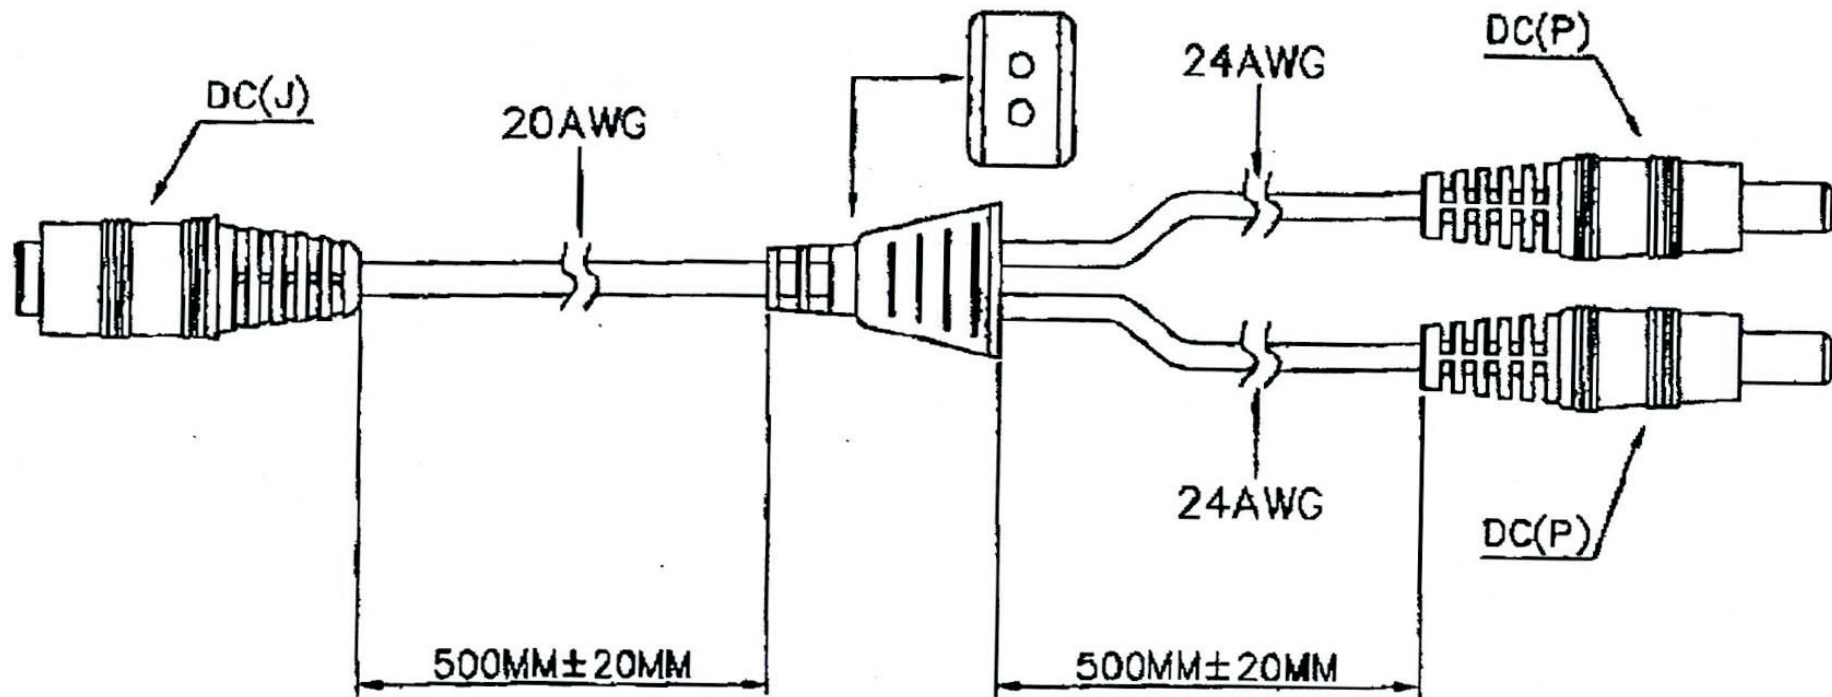

Artikel-Nr.: 1805048

Bez.: DC-Kupplung, 2,50 mm / 5,50 mm auf 2x DC-Stecker 2,50 mm / 5,50 mm / 9,50 mm

Kabel AWG 20, Abzweig AWG 24, Kabellänge jeweils ca. 500 mm

Farbe: schwarz

Belastbarkeit: max. 2 Ampere bei 20 VDC