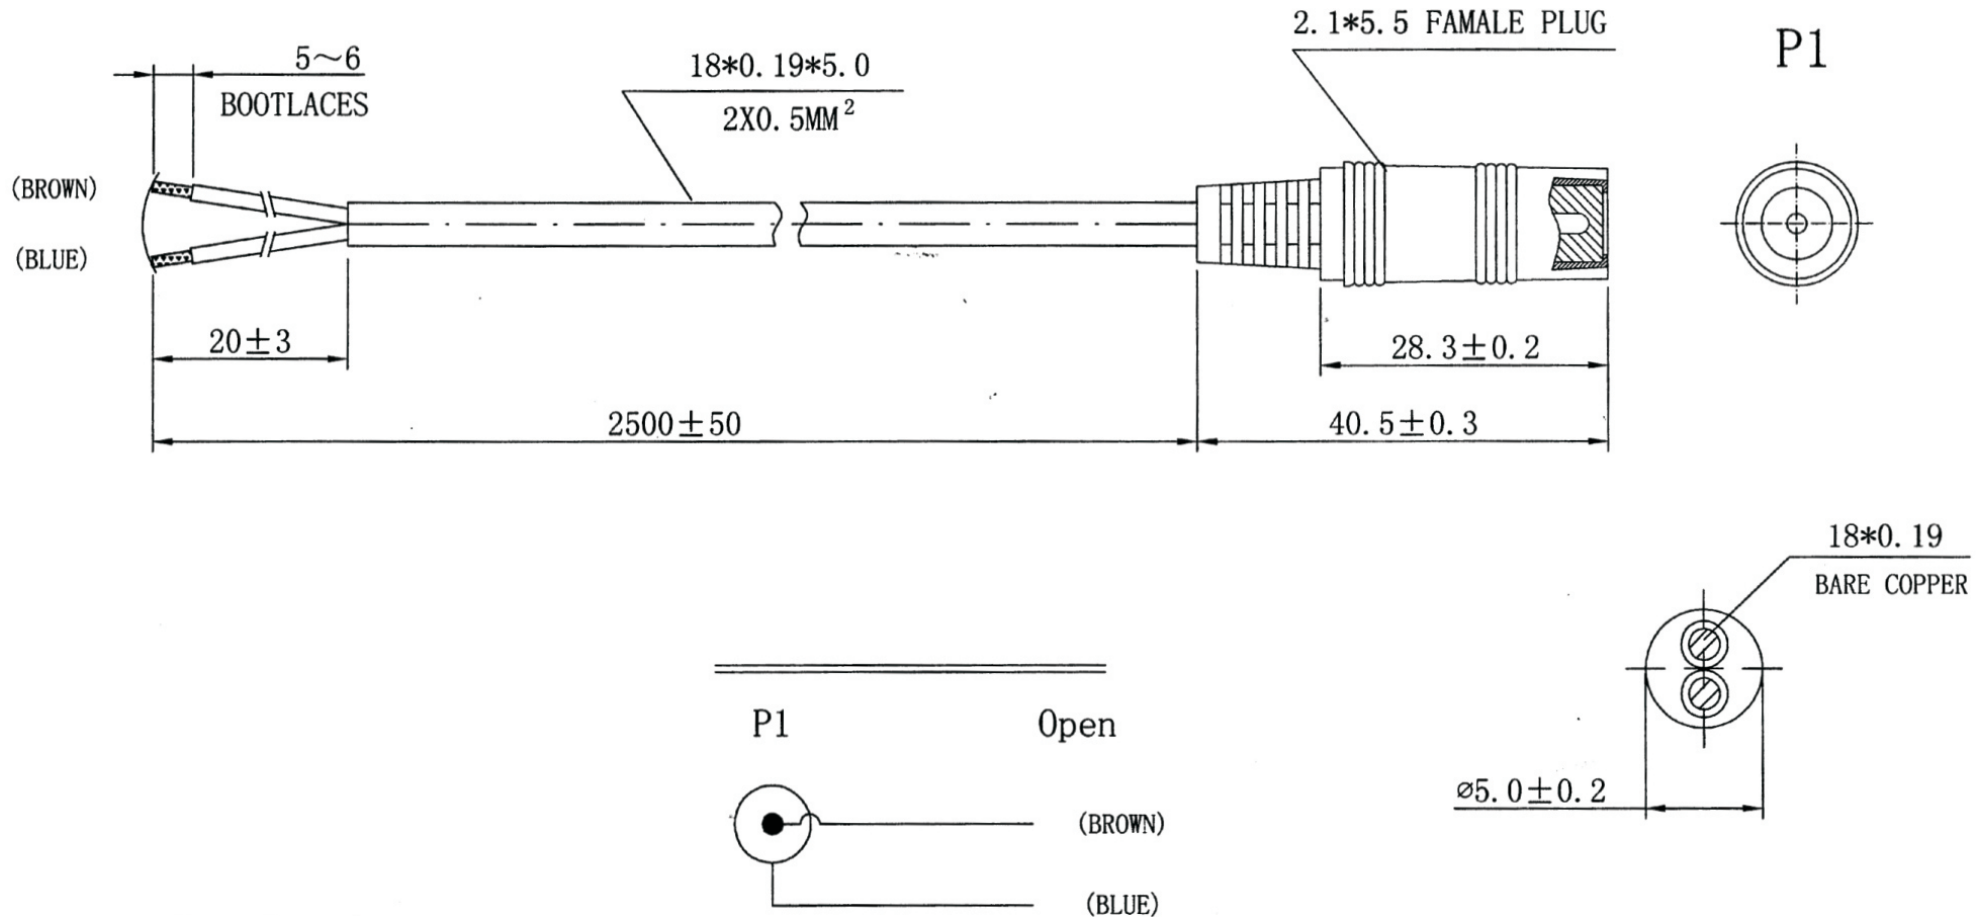

Artikel-Nr.: 1805060

Bez.: DC Anschlusskabel DC-Kupplung 2,1mm/5,5mm auf freies Ende, 0,50mm², weiss 2.500mm

key-electronic Kreimendahl GmbH • Märkenstück 14 • 58509 Lüdenscheid
Tel: +49 (0)2351-3621-50 • Fax: +49 (0)2351-3621-59 • info@key-electronic.de