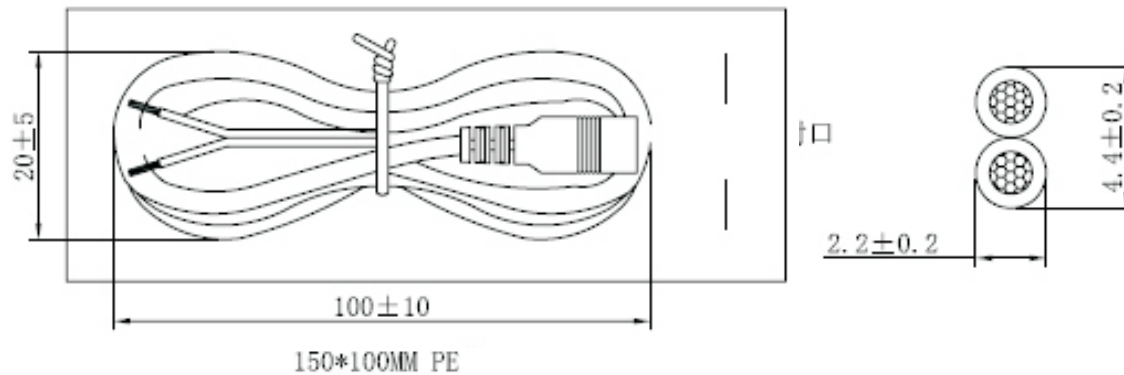

Artikel-Nr.: 1805088

Bez.: DC Anschlusskabel DC-Kupplung 2,1mm/5,5mm auf freies Ende, 2,0m

key-electronic Kreimendahl GmbH • Märkenstück 14 • 58509 Lüdenscheid  
Tel: +49 (0)2351-3621-50 • Fax: +49 (0)2351-3621-59 • info@key-electronic.de

Technische Änderungen vorbehalten. Ausführungen können variieren. Sollten Sie ein Muster benötigen kontaktieren Sie uns bitte.

**key-electronic.de**

Steckverbinder • Kabel • Spiralleitungen