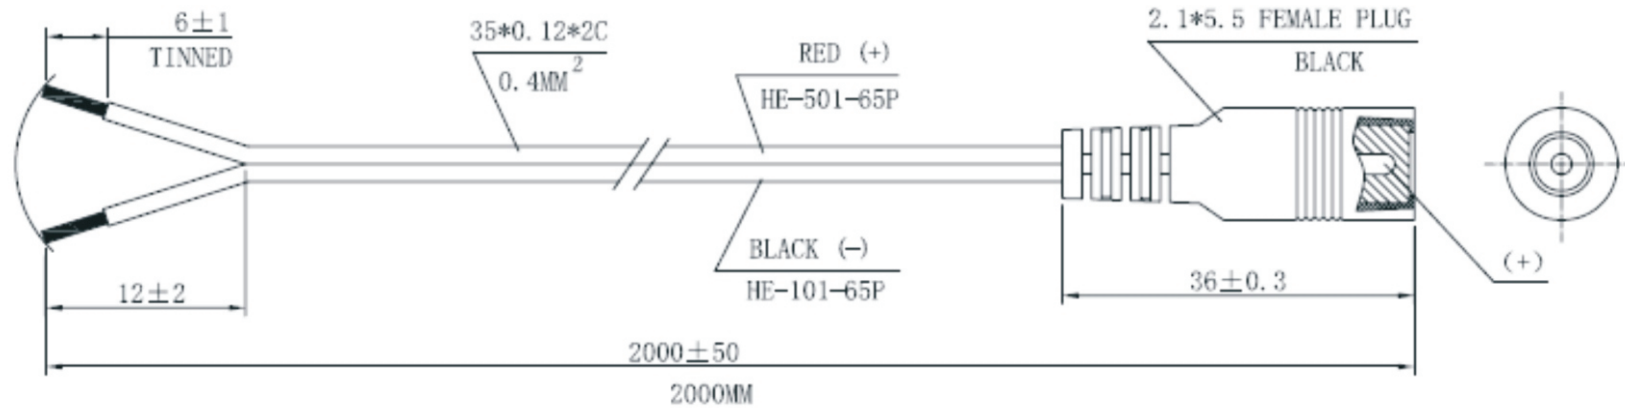

Artikel-Nr.: 1805088

Bez.: DC Anschlusskabel DC-Kupplung 2,1mm/5,5mm auf freies Ende, 2,0m

key-electronic Kreimendahl GmbH • Märkenstück 14 • 58509 Lüdenscheid  
Tel: +49 (0)2351-3621-50 • Fax: +49 (0)2351-3621-59 • info@key-electronic.de

Technische Änderungen vorbehalten. Ausführungen können variieren. Sollten Sie ein Muster benötigen kontaktieren Sie uns bitte.

**key-electronic.de**

Steckverbinder • Kabel • Spiralleitungen