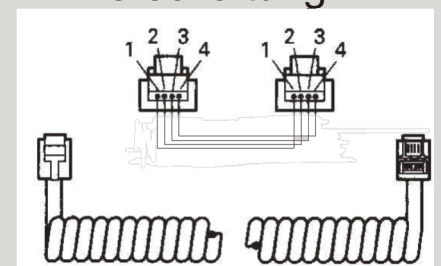

Modularleitungen als Spiralkabel

Verschaltung 1 : 4

Verschaltung 1 : 1

Art der Leitung:	Modularleitung	Modularleitung	Modularleitung	Modularleitung	Modularleitung	Modularleitung	Modularleitung	Modularleitung	Modularleitung	Modularleitung
Aderzahl	4 adrig	4 adrig	4 adrig	4 adrig	4 adrig	4 adrig	4 adrig	4 adrig	4 adrig	4 adrig
	ungeschirmt	ungeschirmt	ungeschirmt	ungeschirmt	ungeschirmt	ungeschirmt	ungeschirmt	ungeschirmt	ungeschirmt	ungeschirmt
Aderzahl und Querschnitt:	4xAWG 28	4xAWG 28	4xAWG 28	4xAWG 28	4xAWG 28	4xAWG 28	4xAWG 28	4xAWG 28	4xAWG 28	4xAWG 28
Mantelart:	PVC	PVC	PVC	PVC	PVC	PVC	PVC	PVC	PVC	PVC
Kabeldurchmesser D ca. in mm BxH:	5x2,4	5x2,4	5x2,4	5x2,4	5x2,4	5x2,4	5x2,4	5x2,4	5x2,4	5x2,4
Spiraldurchmesser D0 ca. in mm:	14 mm	14 mm	14 mm	14 mm	14 mm	14 mm	14 mm	14 mm	14 mm	14 mm
Blocklänge L0 ca. in mm:	100	200	300	400	500	600	700	800	900	1000
Auszuglänge L ca. in mm:	300	600	900	1200	1500	1800	2100	2400	2700	3000
Länge L1 radial ca. in mm:	100	100	100	100	100	100	100	100	100	100
Länge L2 radial ca. in mm:	100	100	100	100	100	100	100	100	100	100
Seite L1 mit Modularstecker 4 P / 4 C										
Seite L2 mit Modularstecker 4 P / 4 C										
Bestell-Nr. für Kabel in schwarz Versachaltung 1:1	2901000	2901002	2901004	2901006	2901008	2901010	2901012	2901014	2901016	2901018
Bestell-Nr. für Kabel in weiß Versachaltung 1:1	2901001	2901003	2901005	2901007	2901009	2901011	2901013	2901015	2901017	2901019
Bestell-Nr. für Kabel in schwarz Versachaltung 1:4	2904000	2904002	2904004	2904006	2904008	2904010	2904012	2904014	2904016	2904018
Bestell-Nr. für Kabel in weiß Versachaltung 1:4	2904001	2904003	2904005	2904007	2904009	2904011	2904013	2904015	2904017	2904019

Alle Modularleitungen können selbstverständlich auch mit anderen Abmessungen gefertigt werden.

Weitere Spiralkabel unter:
www.key-electronic.de