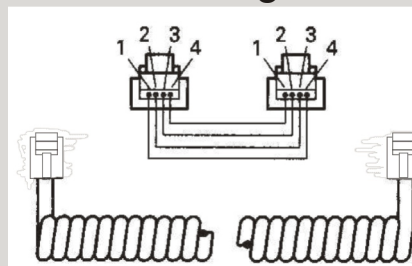

Modularleitungen als Spiralkabel

Verschaltung 1 : 4

Verschaltung 1 : 1

Art der Leitung:	Modularleitung	Modularleitung	Modularleitung	Modularleitung	Modularleitung	Modularleitung	Modularleitung	Modularleitung	Modularleitung	Modularleitung
Aderzahl	4 adrig	4 adrig	4 adrig	4 adrig	4 adrig	4 adrig	4 adrig	4 adrig	4 adrig	4 adrig
	ungeschirmt	ungeschirmt	ungeschirmt	ungeschirmt	ungeschirmt	ungeschirmt	ungeschirmt	ungeschirmt	ungeschirmt	ungeschirmt
Aderzahl und Querschnitt:	4xAWG 28	4xAWG 28	4xAWG 28	4xAWG 28	4xAWG 28	4xAWG 28	4xAWG 28	4xAWG 28	4xAWG 28	4xAWG 28
Mantelart:	PVC	PVC	PVC	PVC	PVC	PVC	PVC	PVC	PVC	PVC
Kabeldurchmesser D ca. in mm BxH:	5x2,4	5x2,4	5x2,4	5x2,4	5x2,4	5x2,4	5x2,4	5x2,4	5x2,4	5x2,4
Spiraldurchmesser D0 ca. in mm:	14 mm	14 mm	14 mm	14 mm	14 mm	14 mm	14 mm	14 mm	14 mm	14 mm
Blocklänge L0 ca. in mm:	100	200	300	400	500	600	700	800	900	1000
Auszuglänge L ca. in mm:	300	600	900	1200	1500	1800	2100	2400	2700	3000
Länge L1 radial ca. in mm:	100	100	100	100	100	100	100	100	100	100
Länge L2 radial ca. in mm:	100	100	100	100	100	100	100	100	100	100
Seite L1 mit Modularstecker 4 P / 4 C										
Seite L2 mit Modularstecker 4 P / 4 C										
Bestell-Nr. für Kabel in schwarz Versachaltung 1:1	2901000	2901002	2901004	2901006	2901008	2901010	2901012	2901014	2901016	2901018
Bestell-Nr. für Kabel in weiß Versachaltung 1:1	2901001	2901003	2901005	2901007	2901009	2901011	2901013	2901015	2901017	2901019
Bestell-Nr. für Kabel in schwarz Versachaltung 1:4	2904000	2904002	2904004	2904006	2904008	2904010	2904012	2904014	2904016	2904018
Bestell-Nr. für Kabel in weiß Versachaltung 1:4	2904001	2904003	2904005	2904007	2904009	2904011	2904013	2904015	2904017	2904019

Alle Modularleitungen können selbstverständlich auch mit anderen Abmessungen gefertigt werden.

Weitere Spiralkabel unter:
www.key-electronic.de