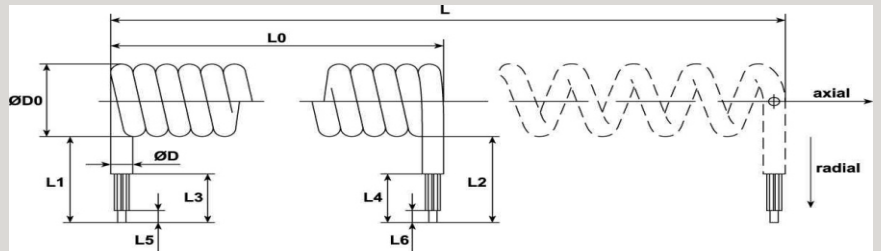

Modularleitungen als Spiralkabel

Verschaltung 1 : 4

Verschaltung 1 : 1

Art der Leitung:	Modularleitung	Modularleitung	Modularleitung	Modularleitung	Modularleitung	Modularleitung	Modularleitung	Modularleitung	Modularleitung	Modularleitung
Aderzahl	4 adrig	4 adrig	4 adrig	4 adrig	4 adrig	4 adrig	4 adrig	4 adrig	4 adrig	4 adrig
	ungeschirmt	ungeschirmt	ungeschirmt	ungeschirmt	ungeschirmt	ungeschirmt	ungeschirmt	ungeschirmt	ungeschirmt	ungeschirmt
Aderzahl und Querschnitt:	4xAWG 28	4xAWG 28	4xAWG 28	4xAWG 28	4xAWG 28	4xAWG 28	4xAWG 28	4xAWG 28	4xAWG 28	4xAWG 28
Mantelart:	PVC	PVC	PVC	PVC	PVC	PVC	PVC	PVC	PVC	PVC
Kabeldurchmesser D ca. in mm BxH:	5x2,4	5x2,4	5x2,4	5x2,4	5x2,4	5x2,4	5x2,4	5x2,4	5x2,4	5x2,4
Spiraldurchmesser D0 ca. in mm:	14 mm	14 mm	14 mm	14 mm	14 mm	14 mm	14 mm	14 mm	14 mm	14 mm
Blocklänge L0 ca. in mm:	100	200	300	400	500	600	700	800	900	1000
Auszuglänge L ca. in mm:	300	600	900	1200	1500	1800	2100	2400	2700	3000
Länge L1 radial ca. in mm:	100	100	100	100	100	100	100	100	100	100
Länge L2 radial ca. in mm:	100	100	100	100	100	100	100	100	100	100
Seite L1 mit Modularstecker 4 P / 4 C										
Seite L2 mit Modularstecker 4 P / 4 C										
Bestell-Nr. für Kabel in schwarz Versachaltung 1:1	2901000	2901002	2901004	2901006	2901008	2901010	2901012	2901014	2901016	2901018
Bestell-Nr. für Kabel in weiß Versachaltung 1:1	2901001	2901003	2901005	2901007	2901009	2901011	2901013	2901015	2901017	2901019
Bestell-Nr. für Kabel in schwarz Versachaltung 1:4	2904000	2904002	2904004	2904006	2904008	2904010	2904012	2904014	2904016	2904018
Bestell-Nr. für Kabel in weiß Versachaltung 1:4	2904001	2904003	2904005	2904007	2904009	2904011	2904013	2904015	2904017	2904019

Alle Modularleitungen können selbstverständlich auch mit anderen Abmessungen gefertigt werden.

Weitere Spiralkabel unter:
www.key-electronic.de