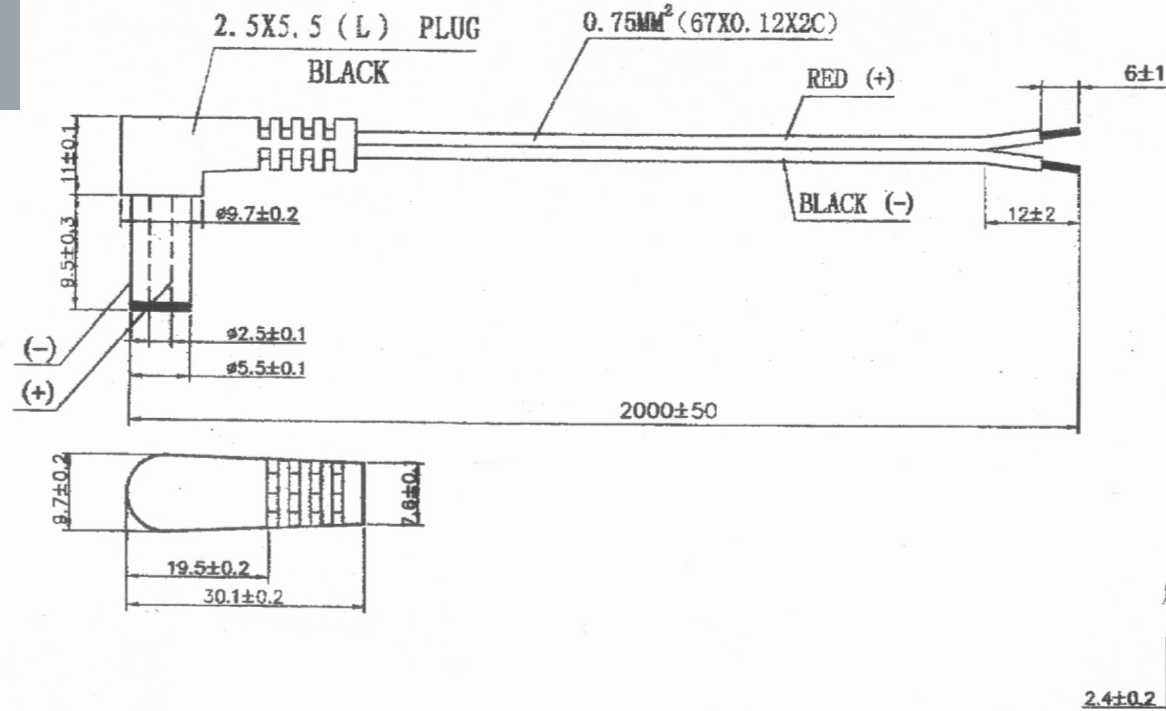

key-electronic.de

Steckverbinder und Kabel

Art.Nr.	Text 1
1805007	DC-Anschlusskabel, Zwillingsleitung 2 x 0,75mm ² , rot-schwarz, Länge 2 m, 1. Seite: DC-Stecker 2,5 x 5,5 gewinkelt, 2. Seite: ca. 5,0 mm abgemantelt und verzinkt, Belastbarkeit bis 8 Ampere